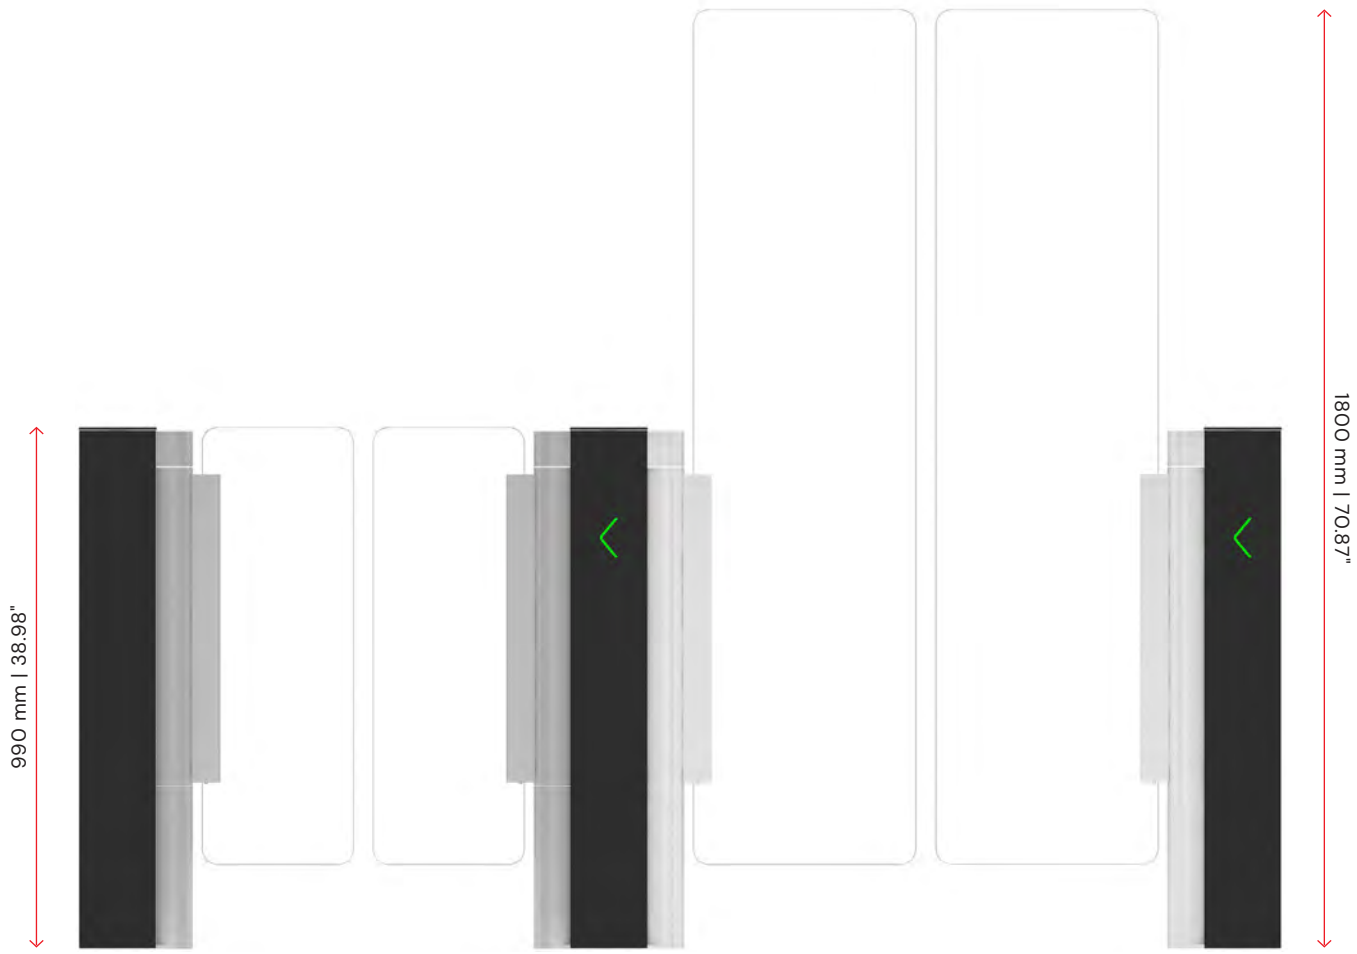

## RŮZNÉ ROZMĚRY KABINETŮ

EASYGATE SG | délka 1000 mm x šířka 120 mm

EASYGATE SUPERB | délka 1580 mm x šířka 99 mm

Pro vyšší úroveň zabezpečení je možné si zvolit skleněná křídla s výškou horní hrany do 1800 mm\*.

\* To se může lišit v závislosti na zvoleném modelu turniketu.

\*\* Výše uvedené vyobrazení ukazují modelovou instalaci turniketu EasyGate LC.