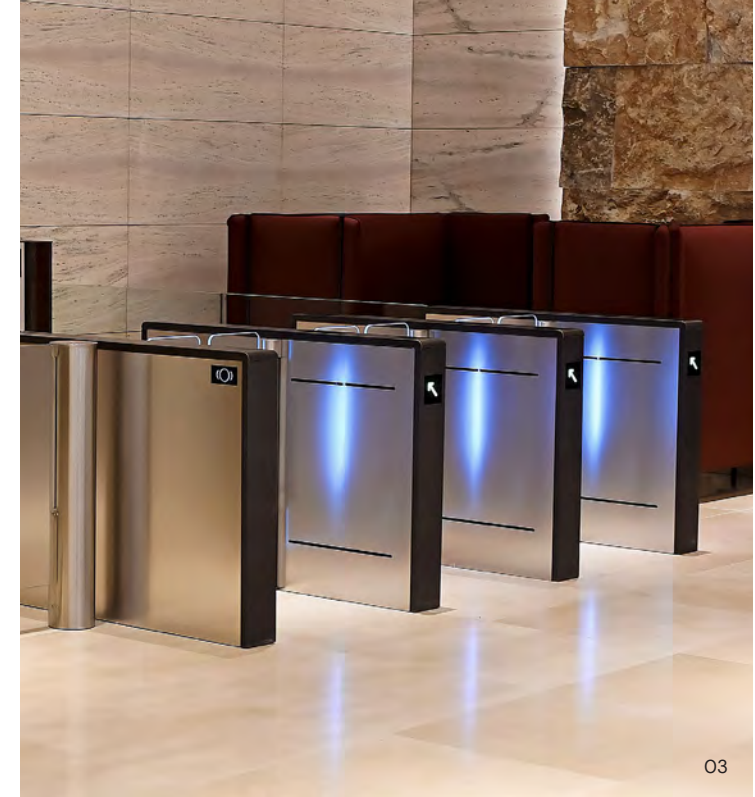

Příklady integrace vizuální navigace a osvětlení najdete v těchto námi realizovaných instalacích:

- 01 LANE LIGHT A ACCESS LIGHT, Tower 115, BRATISLAVA SR | JTRE
- 02 LANE LIGHT A PASSAGE LIGHT, Parkview, PRAHA ČR | CUBOID Architekti
- 03 LANE LIGHT A WING LIGHT, The Flow Building, PRAHA ČR | Champan Taylor
- 04 LANE LIGHT A WING LIGHT, Pražská konzervatoř, PRAHA ČR