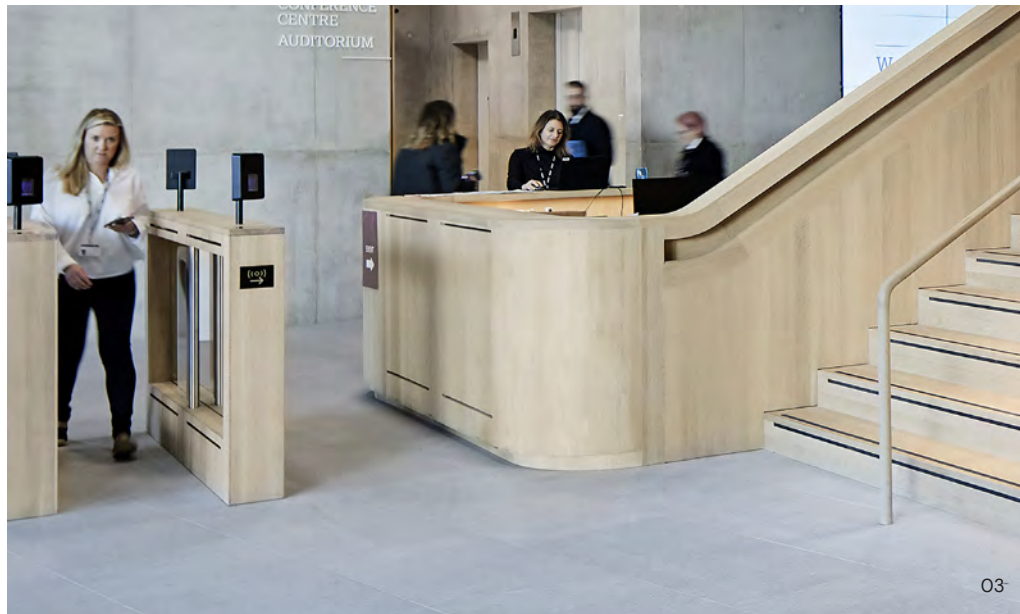

## SPECIÁLNÍ OBLOŽENÍ

V těchto projektech od renomovaných architektonických studií najdete příklady speciálního obložení turniketů COMINFO:

01

02

03

04

- 01 OBLOŽENÍ MATERIÁLEM CORIAN, ReShape Fitness, ZABRZE PL | Baar Studio
- 02 OBLOŽENÍ Z PŘÍRODNÍHO KAMENE, Messeturm, FRANKFURT DE | Helmut Jahn Architects
- 03 DŘEVĚNÉ OBLOŽENÍ, AstraZeneca Discovery Centre, CAMBRIDGE UK | Herzog & de Meuron
- 04 OBLOŽENÍ Z DŘEVĚNOUHELNÉHO KAMENE, 1 Denison, SYDNEY AU | Bates Smart Architects