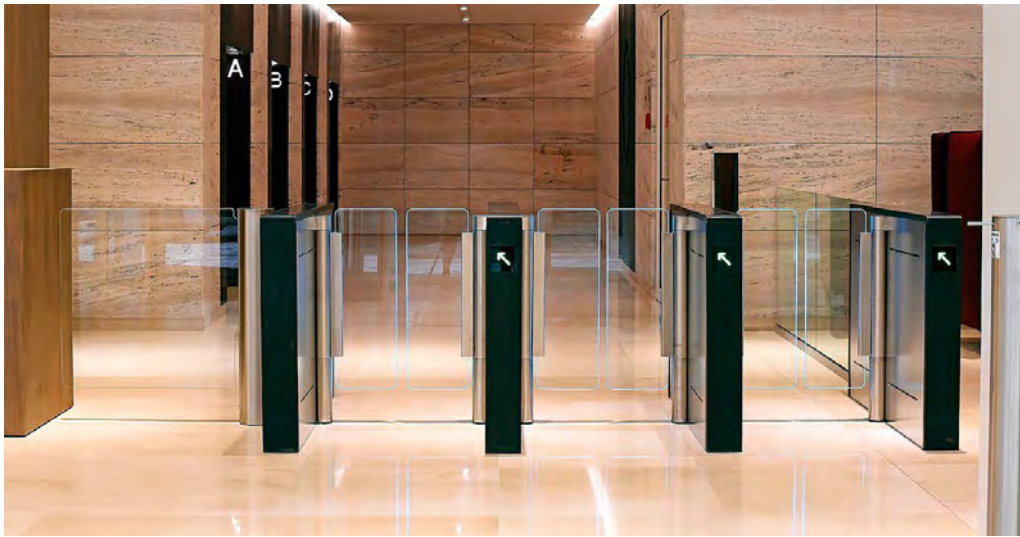

EASYGATE LC

Speciální kabiny z patinované mosazi a oceli  
Integrace řídicího systému výtahu Schindler  
Lane Lights, Access Lights a Wing Lights

DESIGN NA MIRU

**EY** Building a better  
working world

Levels  
8-25