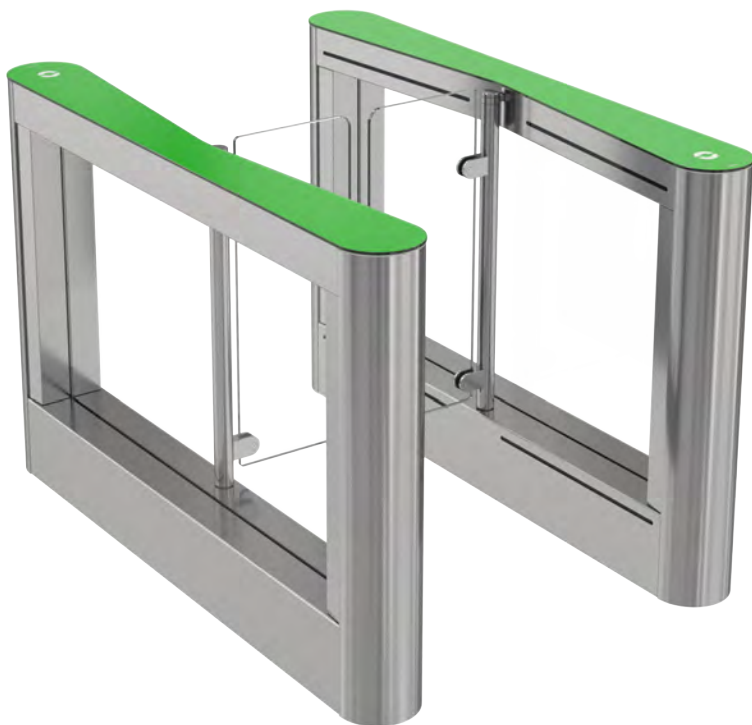

## RŮZNÉ ROZMĚRY KABINETŮ

EASYGATE SG | délka 1000 mm x šířka 120 mm

EASYGATE SUPERB | délka 1580 mm x šířka 99 mm

## VARIABILNÍ ŠÍŘKA PRŮCHODU A VÝŠKA KŘÍDLA

V oblasti bezpečnosti a uživatelské přívětivosti neděláme žádné kompromisy. Turnikety COMINFO jsou k dispozici s **širokým průchodem** pro imobilní občany, pro přepravu materiálu a další požadavky. U vybraných modelů je nabízen i **extra široký průchod** o šířce až 1500 mm.

Pro vyšší úroveň zabezpečení je možné si zvolit skleněná křídla s výškou horní hrany do 1800 mm\*.

\* To se může lišit v závislosti na zvoleném modelu turniketu.

\*\* Výše uvedené vyobrazení ukazují modelovou instalaci turniketu EasyGate LC.