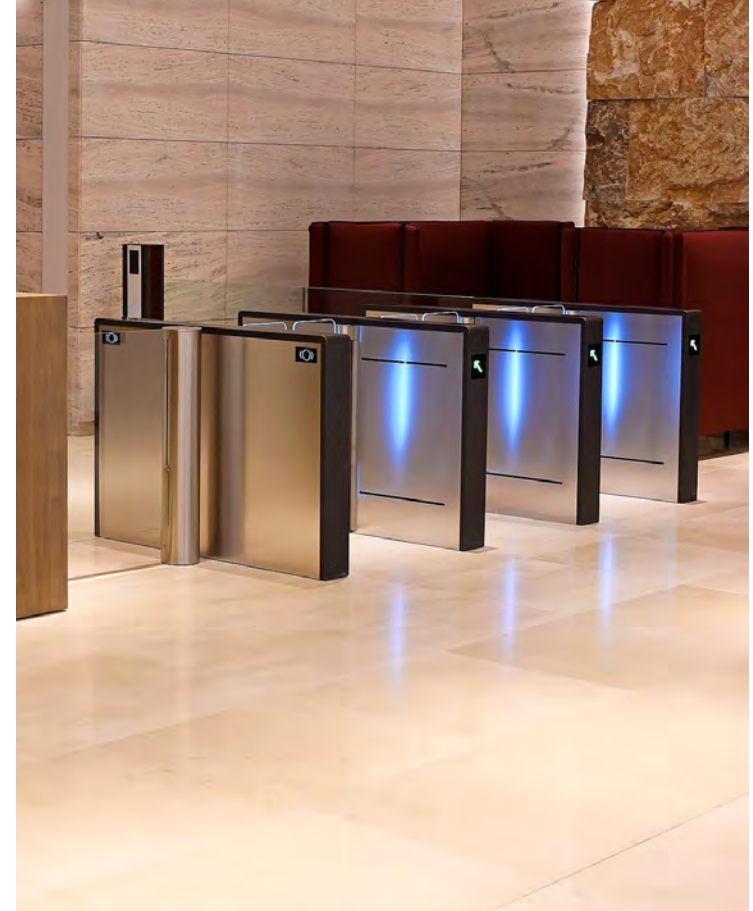

EASYGATE LC

Speciální kabiny z patinované mosazi a oceli  
Integrace řídicího systému výtahu Schindler  
Lane Lights, Access Lights a Wing Lights

DESIGN NA MIRU

**EY** Building a better  
working world

Levels  
8-25