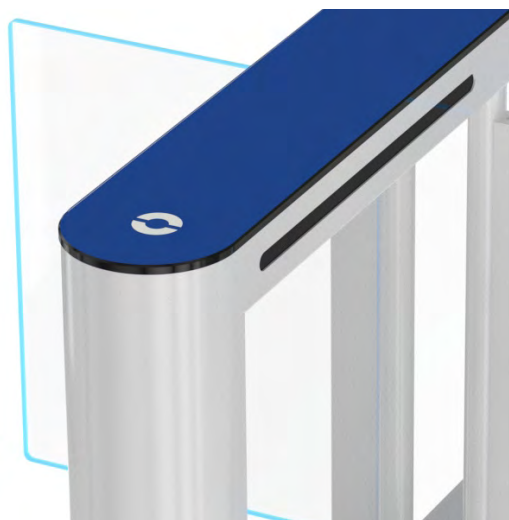

**ZAOBLENÝ A HRANATÝ  
TVAR PŘEDNÍ ČÁSTI**

EASYGATE SPD-G

EASYGATE SPD-R

**ULTRATENKÁ  
A STANDARDNÍ ŠÍŘKA**

\* Srovnání turniketů s otočnými křídly.

EASYGATE SUPERB | 99 mm

EASYGATE LC | 150 mm