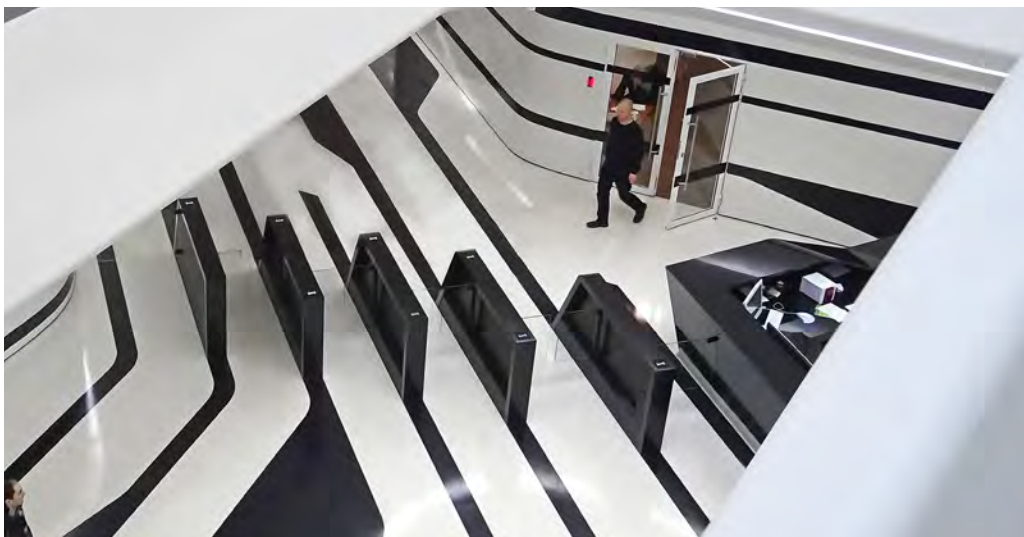

EASYGATE SPT

Stupňovité uspořádání

Tvar kabinetu na míru

Černý nerezový povrch od společnosti Rimex,  
Access Lights

mirvac