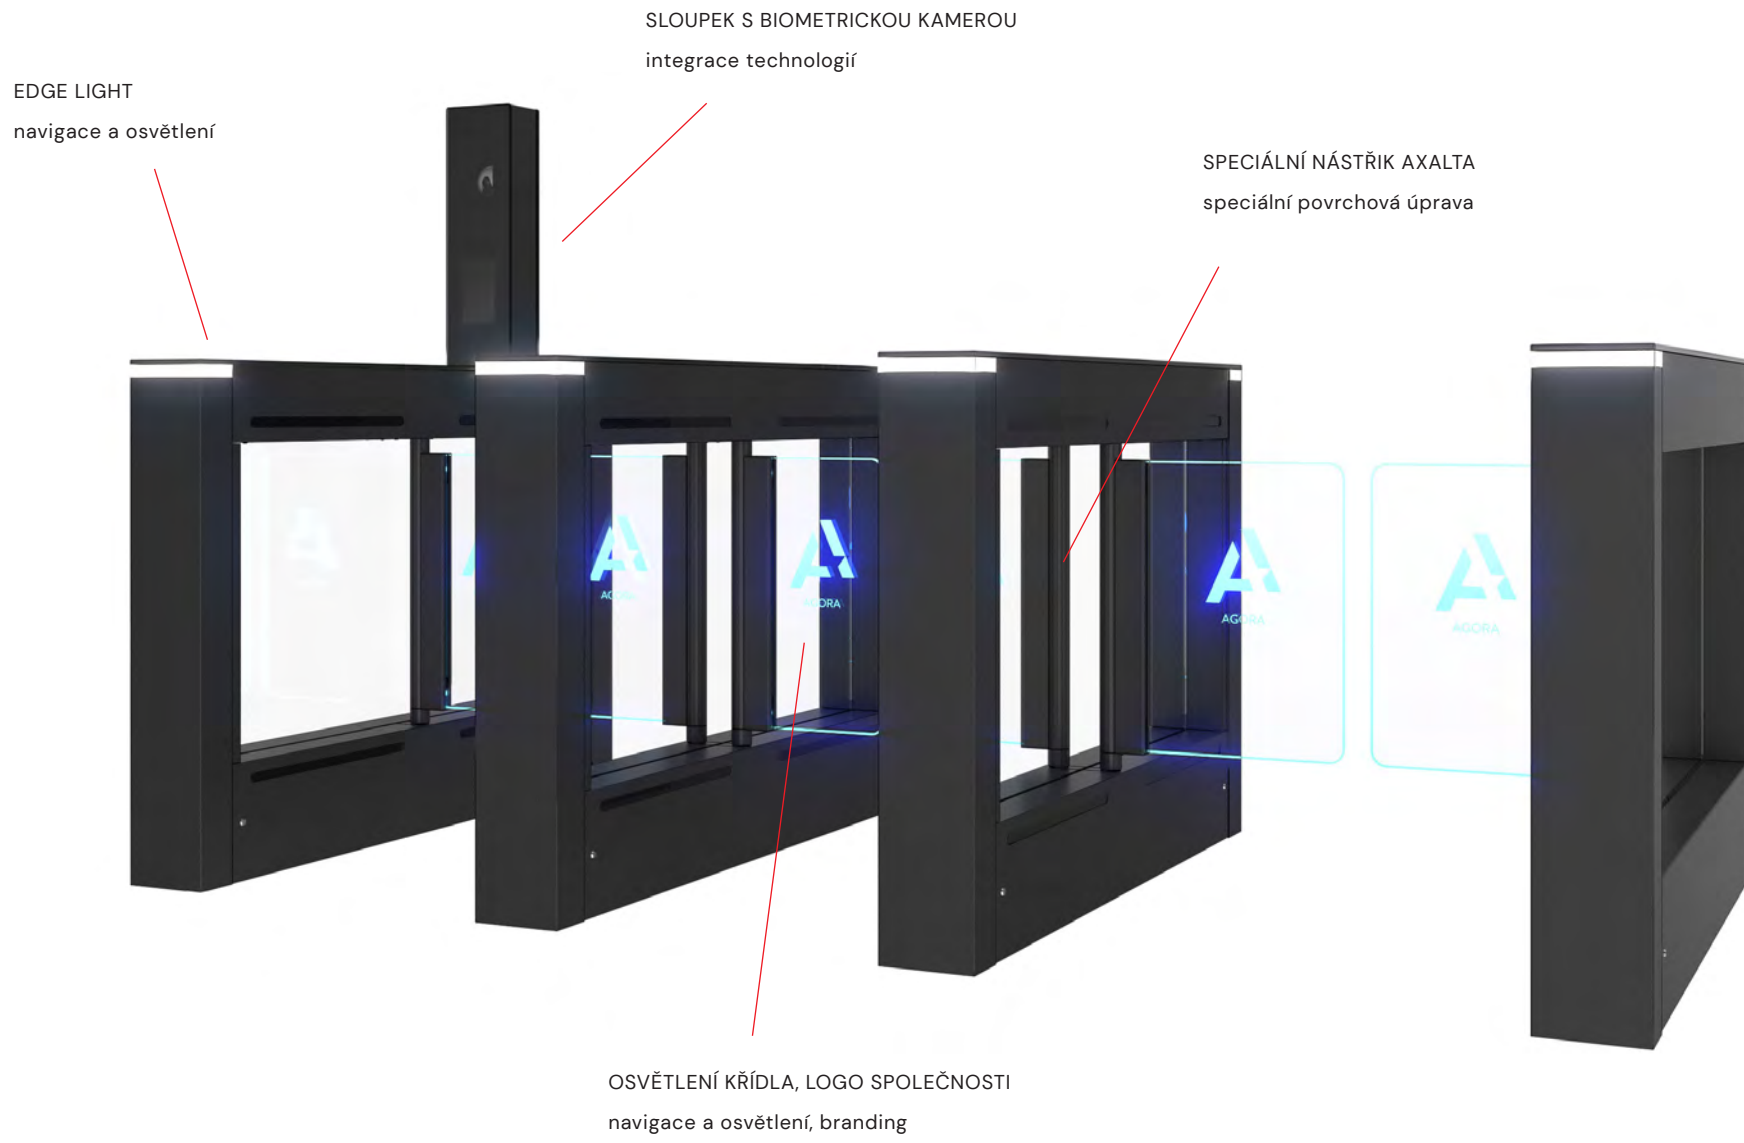

Tento projekt využívá hned několik aspektů designu na míru.

EDGE LIGHT  
navigace a osvětlení

SLOUPEK S BIOMETRICKOU KAMEROU  
integrace technologií

SPECIÁLNÍ NÁSTŘIK AXALTA  
speciální povrchová úprava

OSVĚTLENÍ KŘÍDLA, LOGO SPOLEČNOSTI  
navigace a osvětlení, branding