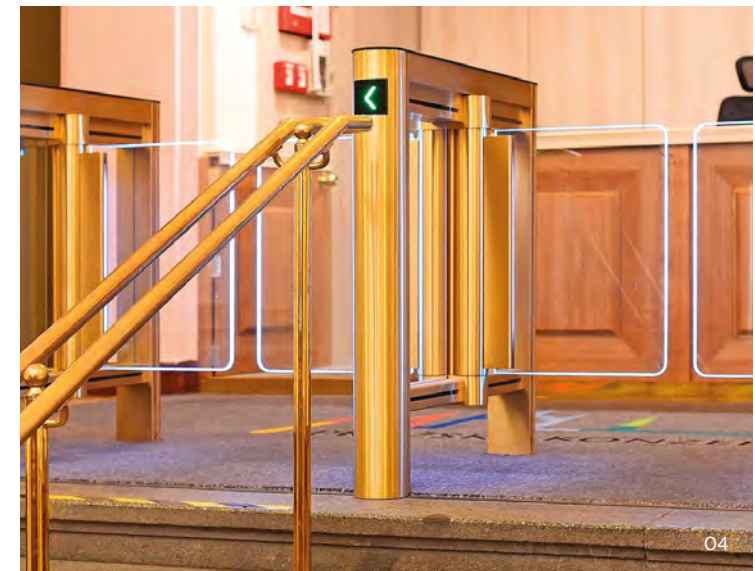

Zvuková signalizace přináší větší **bezpečnost také nevidomým a slabozrakým**.

Příklady integrace vizuální navigace a osvětlení najdete v těchto námi realizovaných instalacích:

- 01 LANE LIGHT A ACCESS LIGHT, Tower 115, BRATISLAVA SR | JTRE
- 02 LANE LIGHT A PASSAGE LIGHT, Parkview, PRAHA ČR | CUBOID Architekti
- 03 LANE LIGHT A WING LIGHT, The Flow Building, PRAHA ČR | Champan Taylor
- 04 LANE LIGHT A WING LIGHT, Pražská konzervatoř, PRAHA ČR