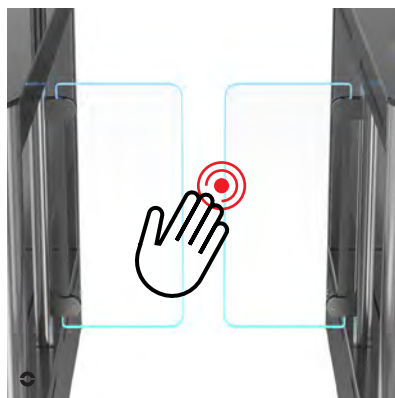

PÁS SENZORŮ DETEKCE OSOBY

NOUZOVÉ OTEVŘENÍ KŘÍDEL TLAKEM

FLAG WING

HEAVY-DUTY WING

SENZOR TLAKU

NOUZOVÉ TLAČÍTKO

- TECHNOLOGIE COMINFO
- TECHNOLOGIE TŘETÍ STRANY