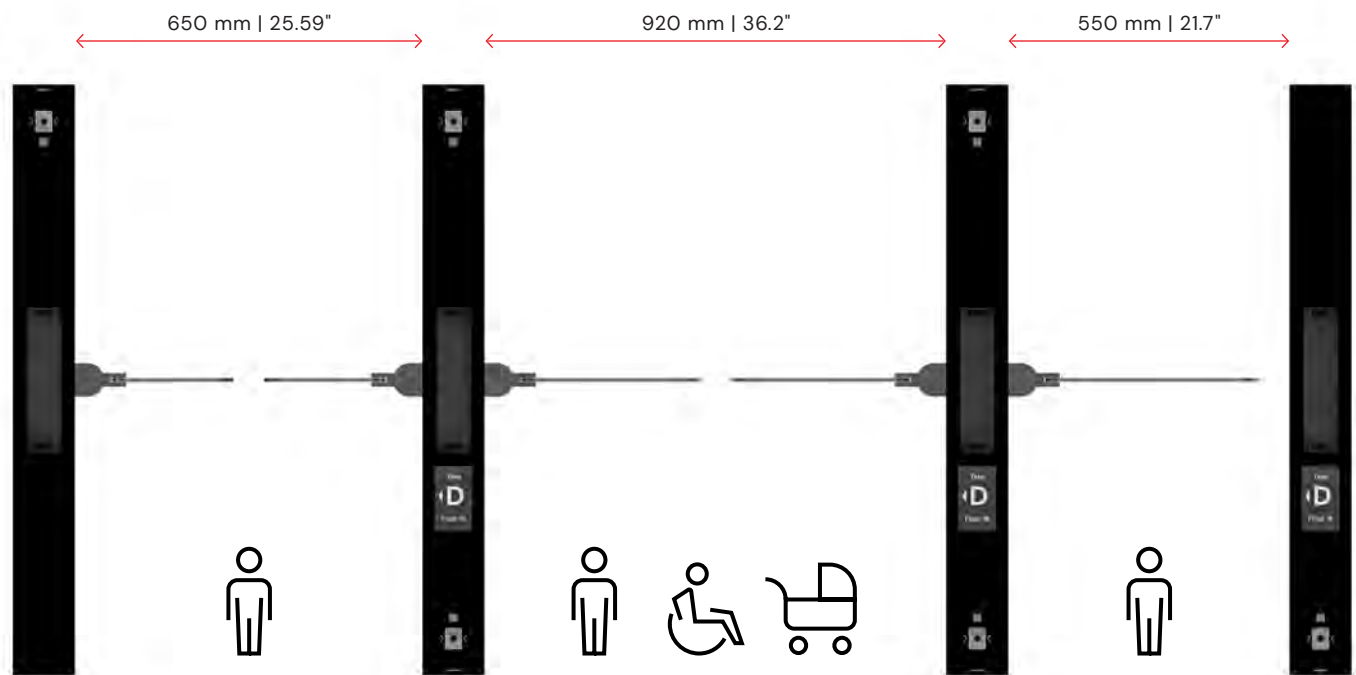

SAMOSTATNÉ SENZORY DO STĚNY

PEVNÁ SKLENĚNÁ KŘÍDLA

KRYT ÚCHYTŮ PANTŮ

VARIABILNÍ ŠÍŘKA PRŮCHODU A VÝŠKA KŘÍDLA

V oblasti bezpečnosti a uživatelské přívětivosti neděláme žádné kompromisy. Turnikety COMINFO jsou k dispozici s **širokým průchodem** pro imobilní občany, pro přepravu materiálu a další požadavky. U vybraných modelů je nabízen i **extra široký průchod** o šířce až 1500 mm.

Pro vyšší úroveň zabezpečení je možné si zvolit skleněná křídla s výškou horní hrany do 1800 mm*.

* To se může lišit v závislosti na zvoleném modelu turniketu.

** Výše uvedené vyobrazení ukazují modelovou instalaci turniketu EasyGate LC.