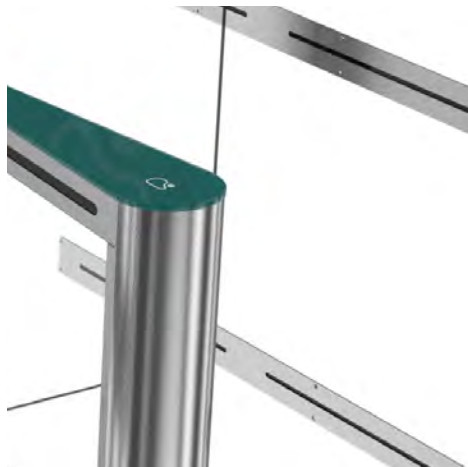

DALŠÍ MOŽNOSTI